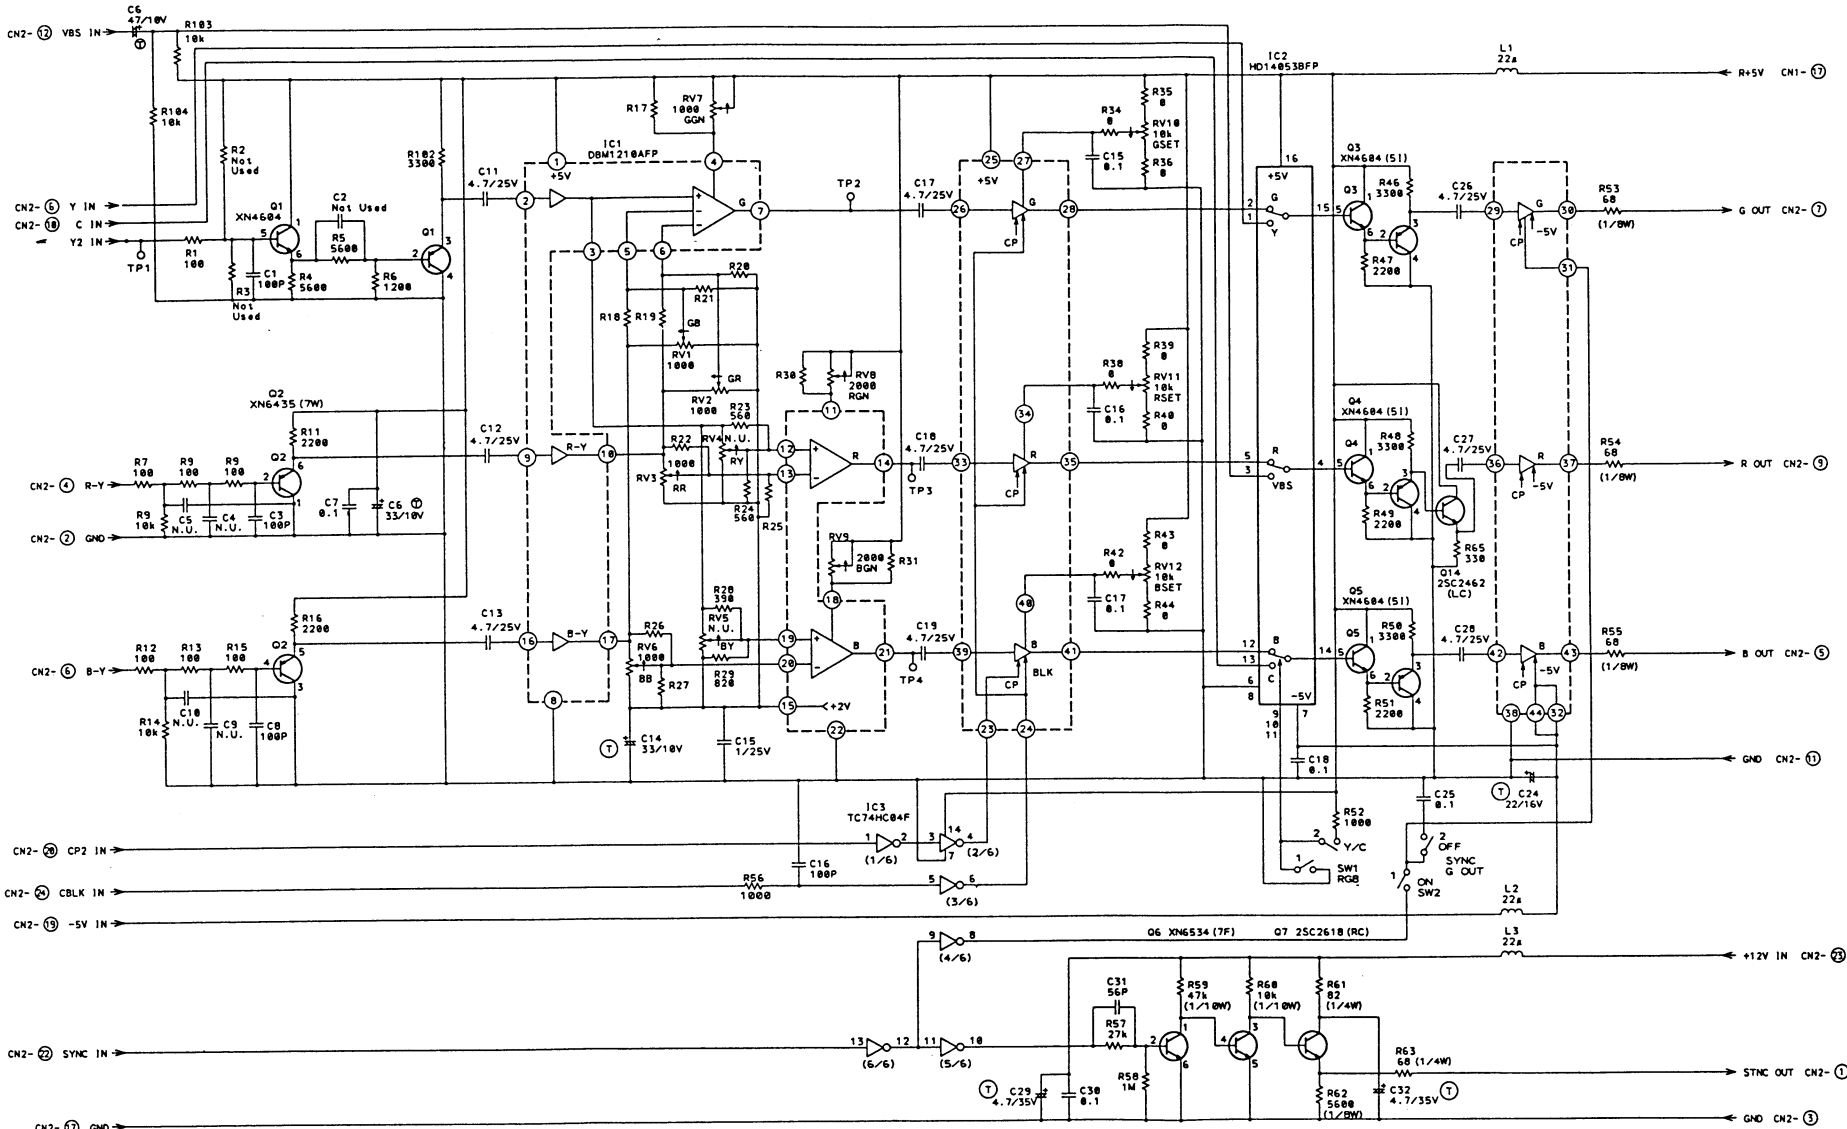

1	D+5V	2
2	+20V	4
3	+15V	6
4	GND	8
5	GND	10
6	-9V	12
7	GND	14
8	+9V	16
9	+5V	18
10	R-5V	20
11	R+5V	22
12	+12V	24
13	L5V	26
14	GND	28

KP-D50  
REG UNIT

KP-D50  
SG/ENC(1/2)

**KP-D50  
RGB UNIT (1/2)**

**KP-D50  
RGB UNIT (2/2)**