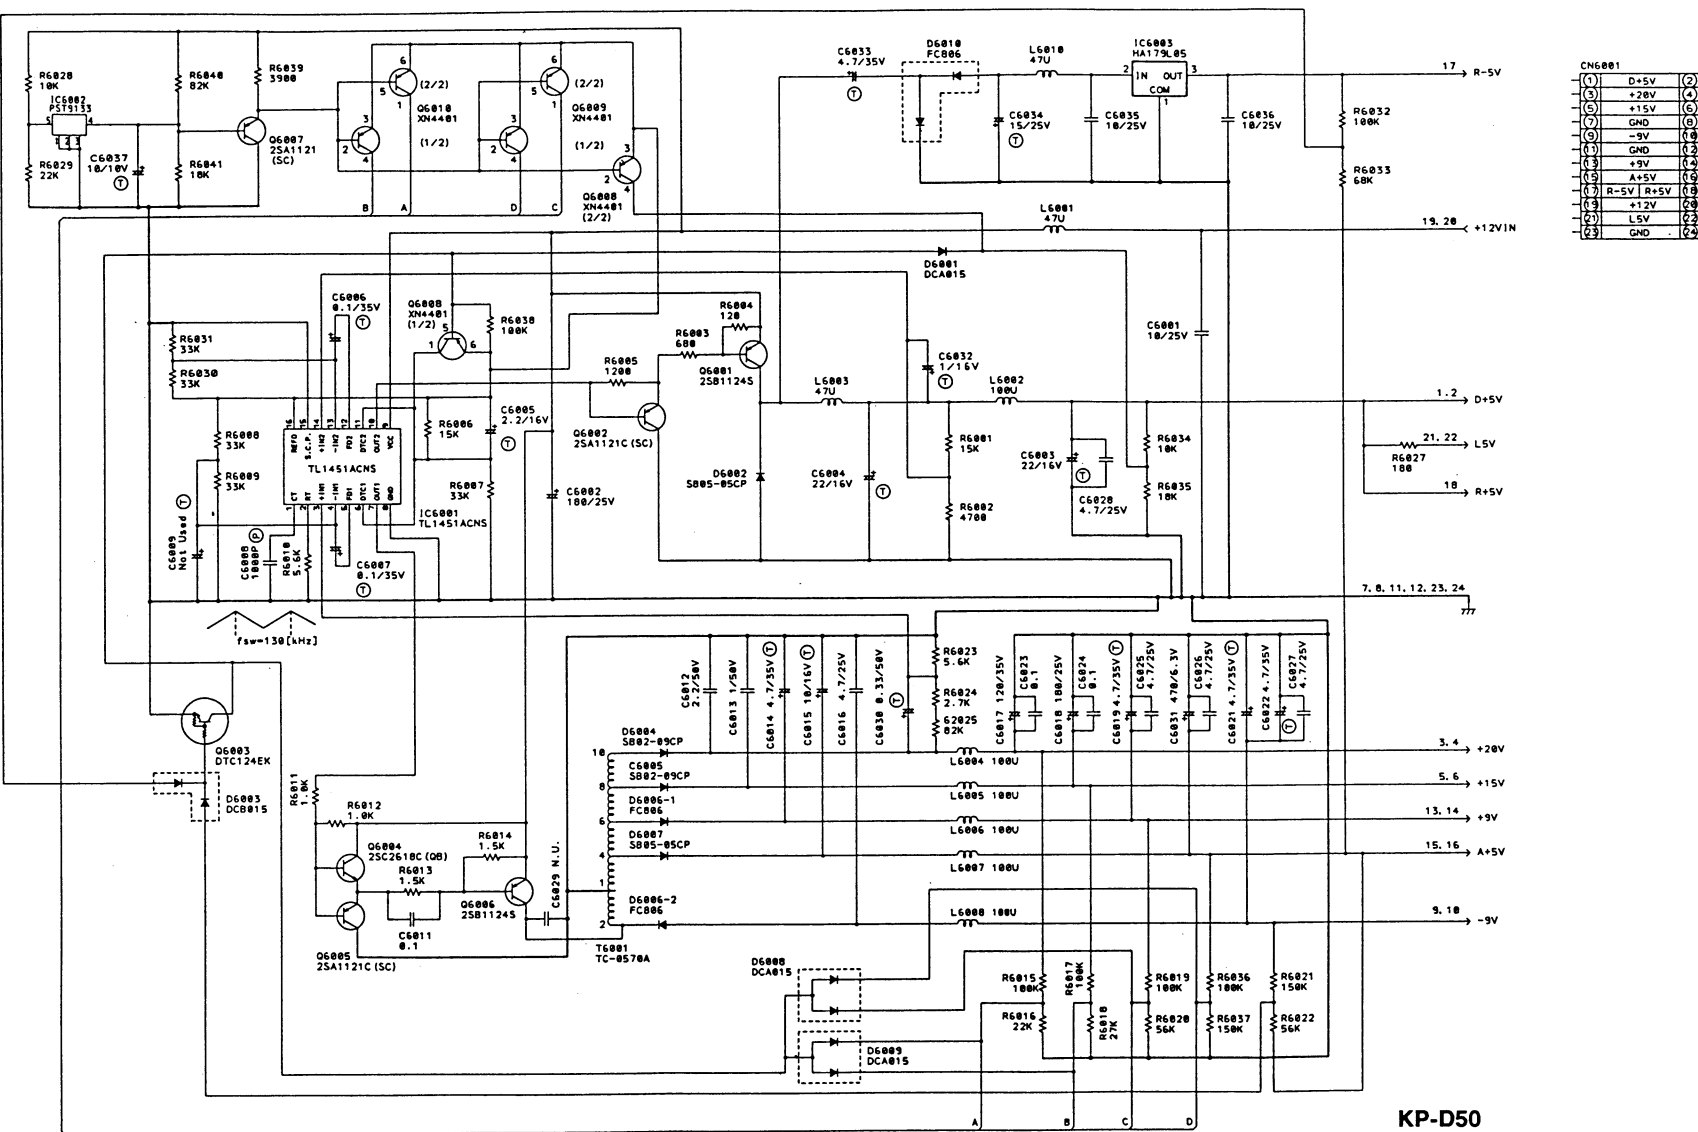

CN6001

1	D+5V	2
2	+20V	4
3	+15V	6
4	GND	8
5	GND	10
6	-9V	12
7	GND	14
8	+9V	16
9	+5V	18
10	R-5V	20
11	R+5V	22
12	+12V	24
13	L5V	26
14	GND	28

KP-D50
REG UNIT