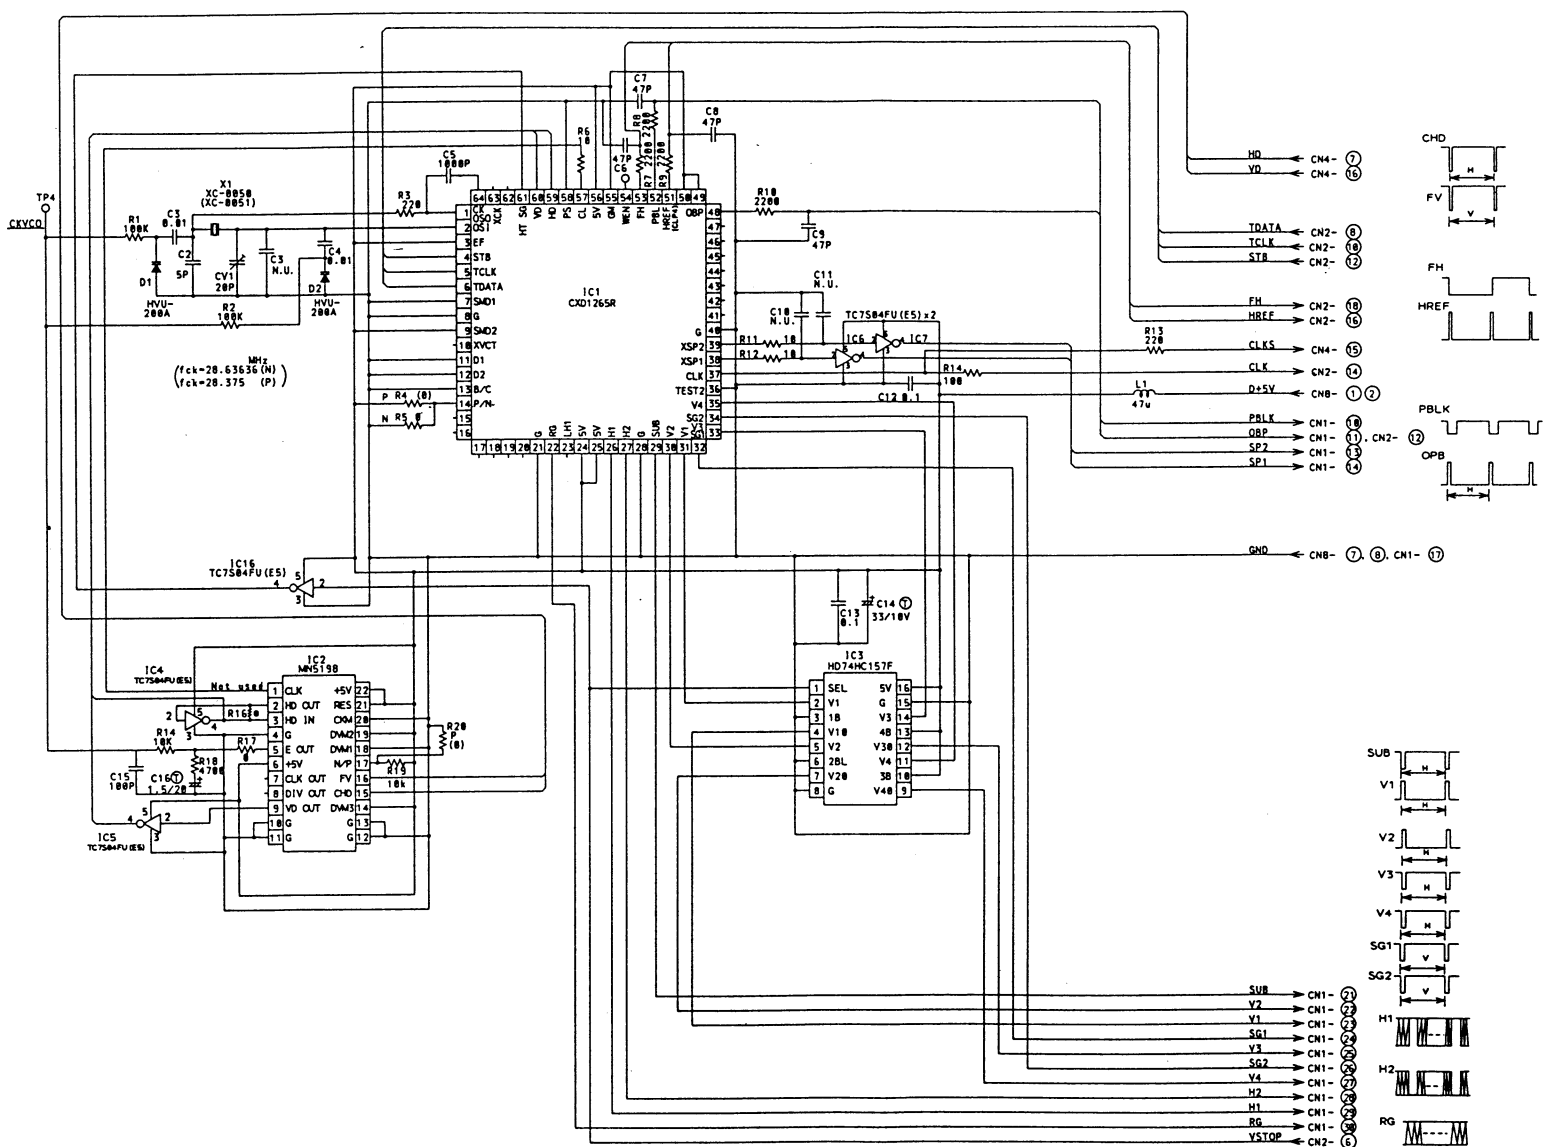

1	D+5V	2
2	+20V	4
3	+15V	6
4	GND	8
5	GND	10
6	-9V	12
7	GND	14
8	+9V	16
9	+5V	18
10	R-5V	20
11	R+5V	22
12	+12V	24
13	L5V	26
14	GND	28

KP-D50  
REG UNIT

KP-D50  
SG/ENC(1/2)

**KP-D50  
RGB UNIT (1/2)**

**KP-D50  
RGB UNIT (2/2)**