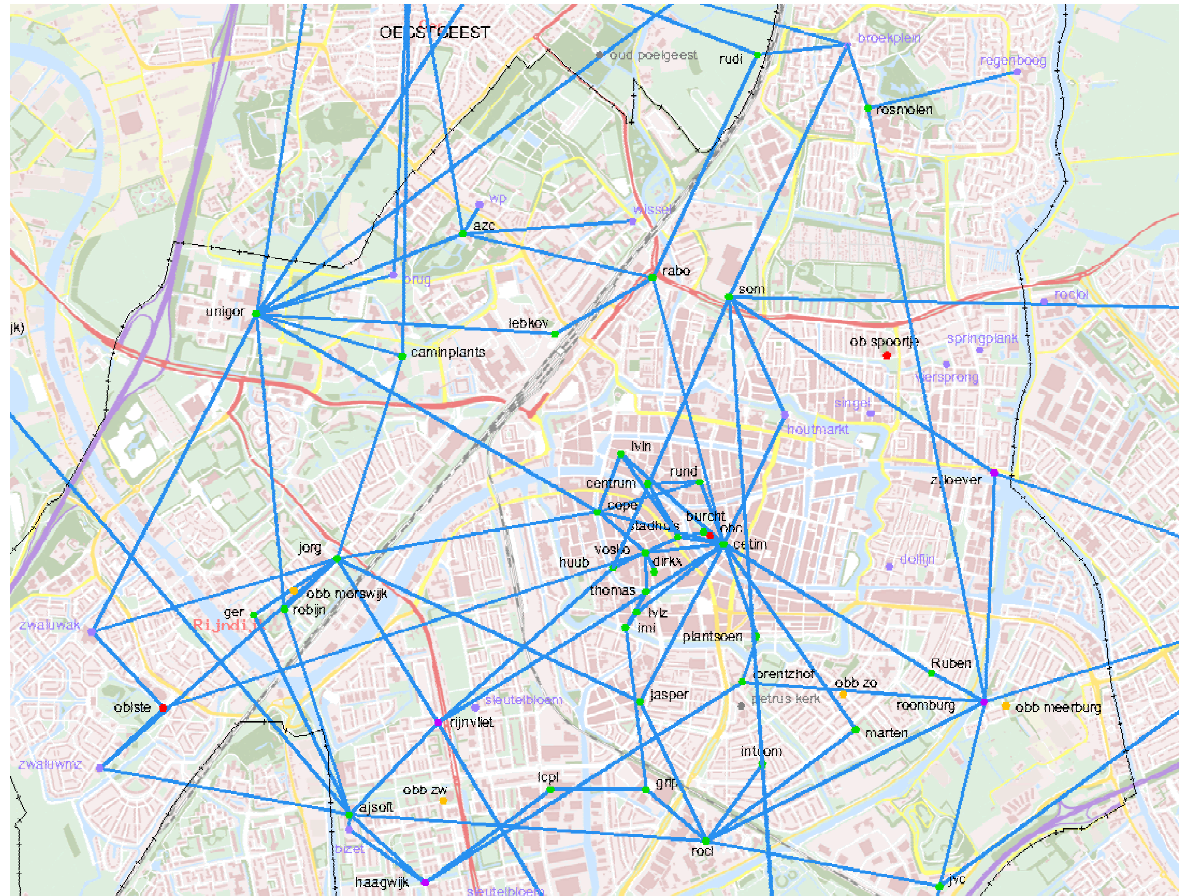

Wireless Leiden

*open
snel
goedkoop
draadloos
computernetwerk
voor Leiden e.o.*

Hoe kan dat?

géén “hotspots”

maar een (meshy) gerouteerd, zelfstandig netwerk

Wie ?

- Burgers (vrijwilligers, gebruikers)
- Bedrijven, groot en klein
- Organisaties (CeTIM, IMI, bibliotheek, zorginstellingen)
- Gemeente Leiden
- Onderwijsinstellingen (Basisscholen, ROC, Hogeschool Leiden, Universiteit)