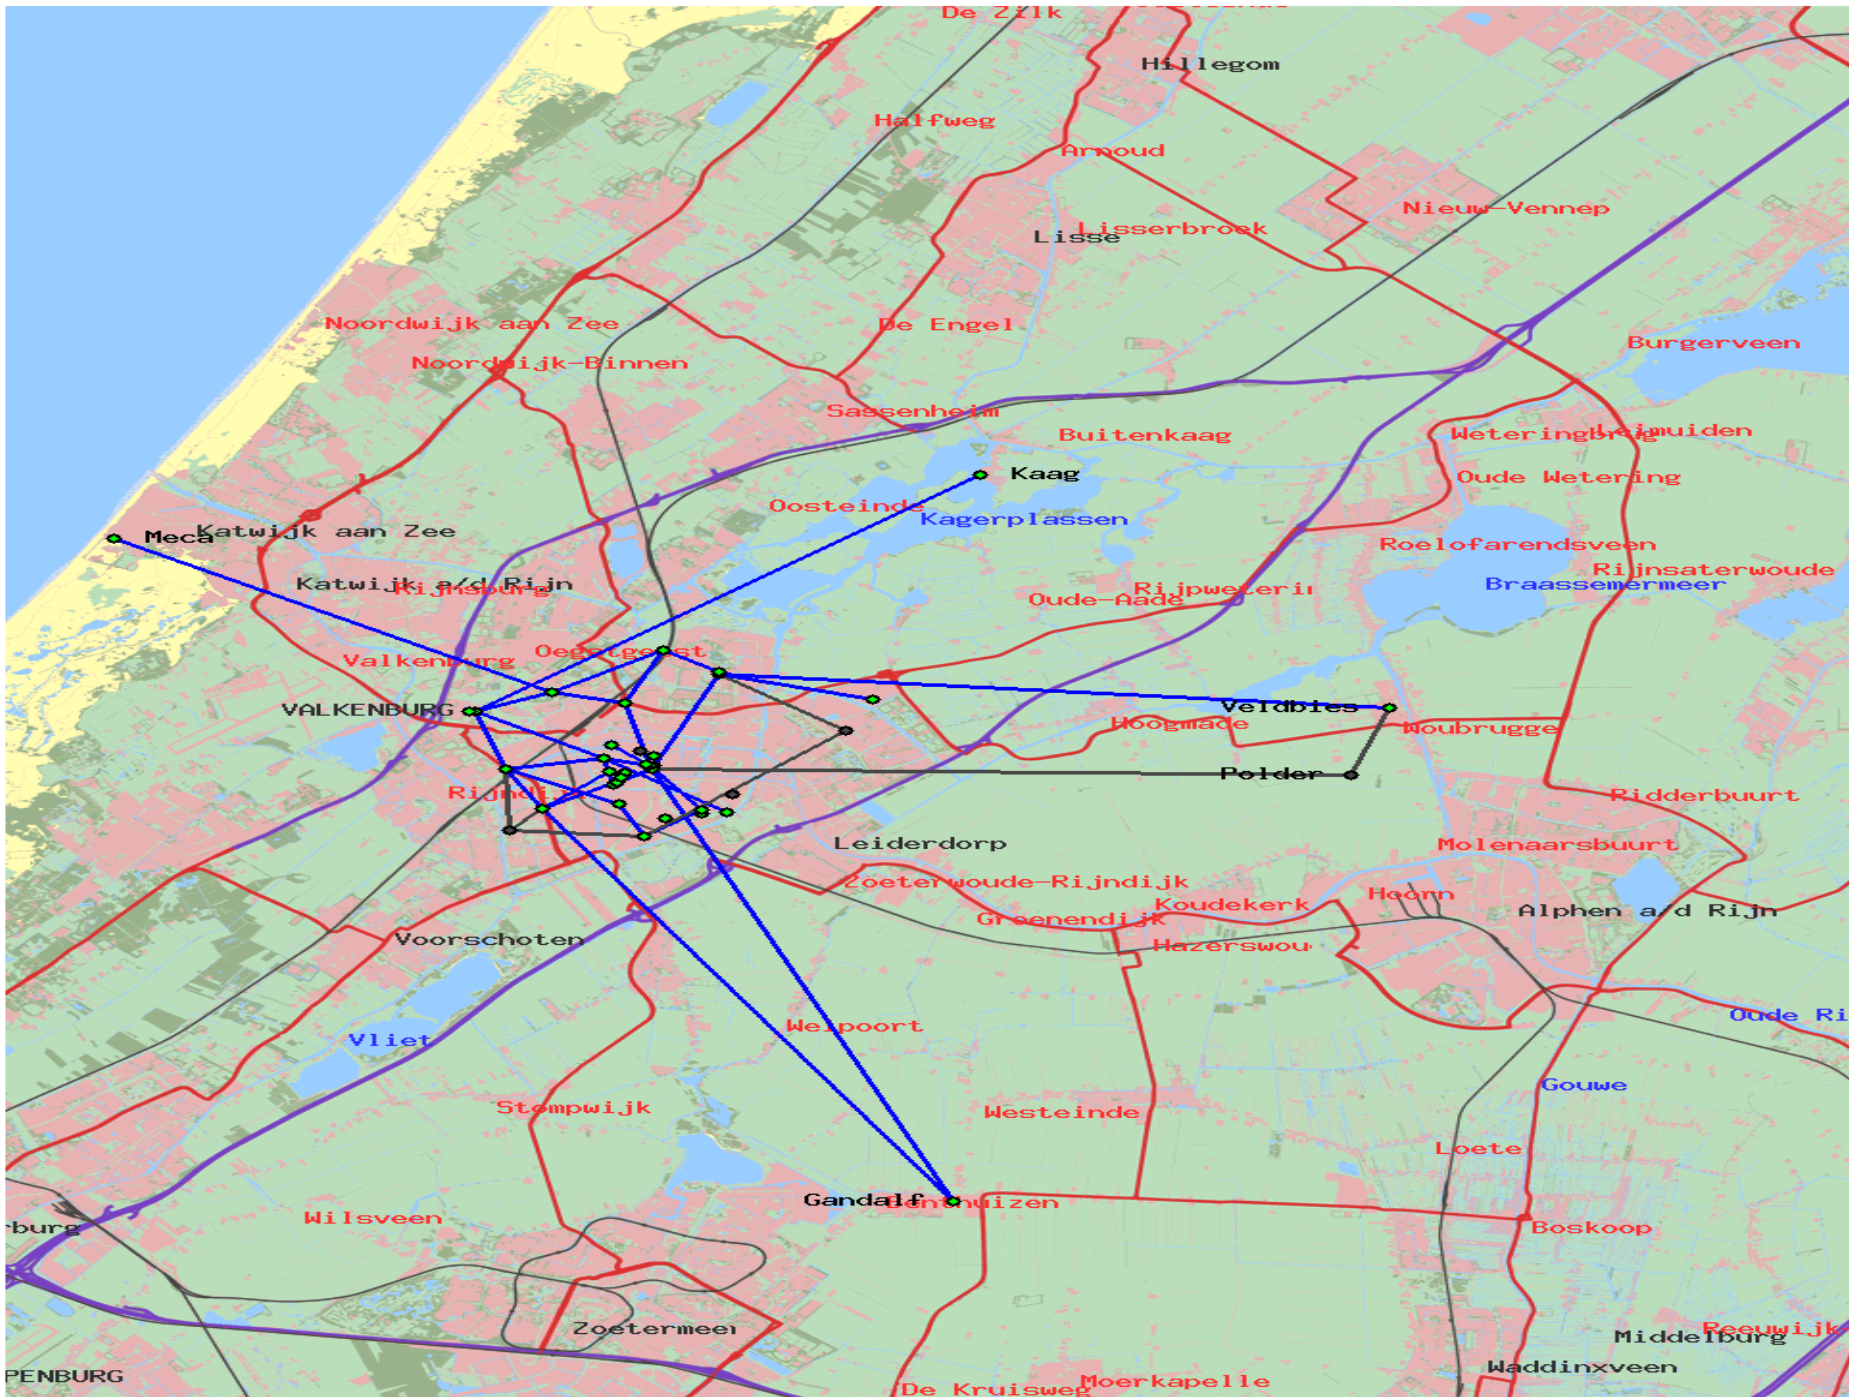

Basis netwerkstructuur

vanmiddag 21-11-2003

Basis netwerkstructuur

eind 2003

Professionele deelnemers

- Cope IPS
- Rabobank
- IMI
- JVC
- IntCom
- Scholen
- Studentenhuisen
- Hooglandse Kerk
- Gemeentearchief
- Kerktelefoon pilot
- Grip Multimedia
- Zorghuis Rijn & Vliet
- Gemeente ?